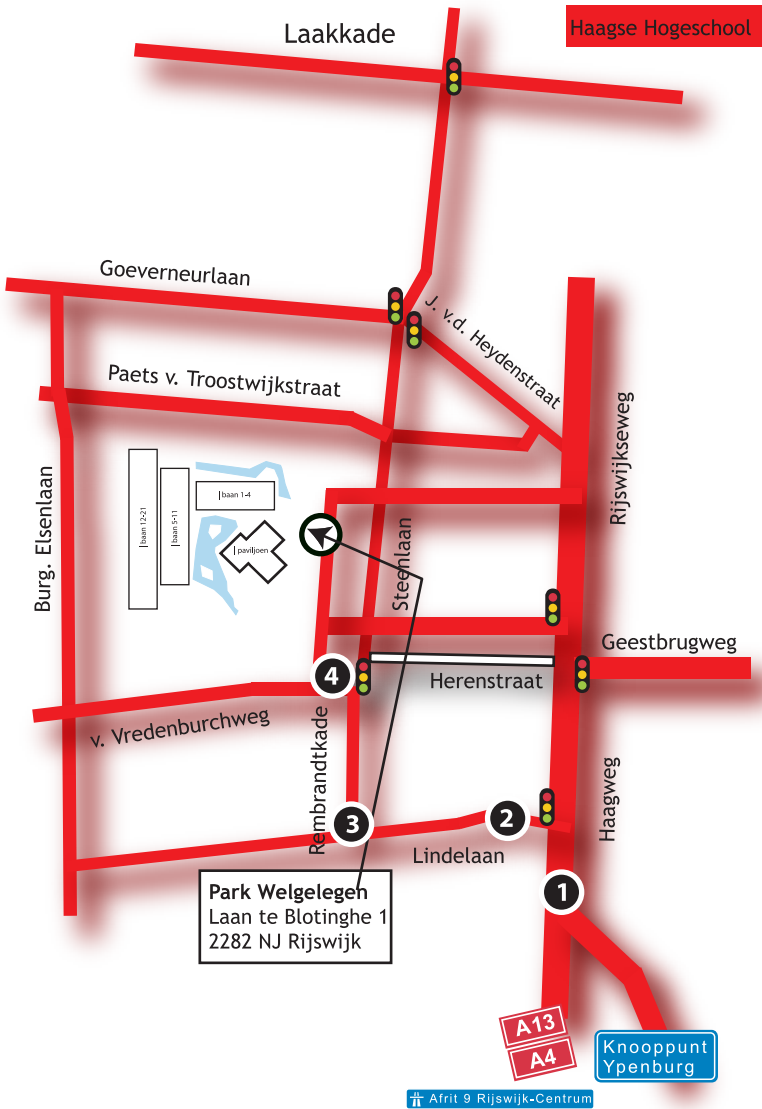

routebeschrijving paviljoen welgelegen

adres laan te blotinghe 1
pc + plaats 2282 nj rijswijk (zh)
tel. 070 - 3900 447
internet www.welgelegen.info

op de rijksweg a4 vanaf a' dam- utrecht houdt u de borden a4 rijswijk aan. u neemt afrit 9, rijswijk-centrum. op de a13 vanaf rotterdam neemt u afrit 7, rijswijk-den haag zuid. vervolgens houdt u rijswijk-centrum aan.

- 1** vervolgens komt u over de hoornbrug op de haagweg.
 - 2** sla bij de 1e mogelijkheid op de haagweg linksaf en volg de weg naar links richting eikelenburg-in de boogaard.
 - 3** u bent dan op de lindelaan. na 250 mtr. slaat u rechtsaf. u bent dan op de rembrandtkade. deze weg volgt u tot het eind. u bent dan op het ruysdaelplein.
 - 4** op deze kruising slaat u rechtsaf, de steenlaan op. op de steenlaan slaat u bij het 1e straatje linksaf.
- na 25 mtr. is er rechts een parkeerplaats. de ingang van paviljoen welgelegen ligt 50 mtr. verder en beschikt over een eigen parkeerplaats.